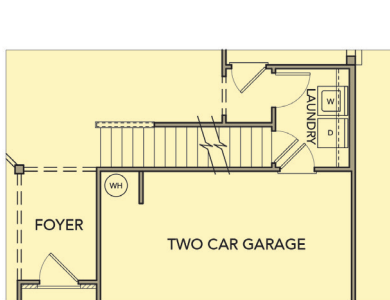

First w/Opt. Basement